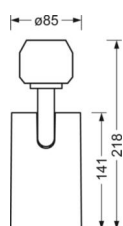

DEEP-LINK

<https://www.regiolux.de/ru/article/19105504050>

Ссылка	LED 4100lm 822
ηLB	100 %
Φ ↓/↑	100 % / 0 %
UGR поп./вдоль	23.2 / 23.2

Механика

цвет корпуса	белый стандартный для электротехники RAL 9016
размеры (LxWxH/DxH)	765mm x 55mm x 201mm
вес (нетто)	2.5kg
Область разворота в плоскости и пространстве (x/y/z)	+ 90° / 0° / 335°
Вид монтажа	сборка трековых систем, Потолочная световая конструкция, Структура подвесного светильника

размеры

L	765 mm	Длина
B	55 mm	Ширина
H	201 mm	Высота