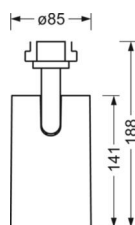

DEEP-LINK

<https://www.regiolux.de/ru/article/19105504050>

Ссылка	LED 4100lm 822
ηLB	100 %
Φ ↓/↑	100 % / 0 %
UGR поп./вдоль	23.2 / 23.2

Механика

цвет корпуса	белый стандартный для электротехники RAL 9016
размеры (LxWxH/DxH)	765mm x 55mm x 201mm
вес (нетто)	2.5kg
Область разворота в плоскости и пространстве (x/y/z)	+ 90° / 0° / 335°
Вид монтажа	сборка трековых систем, Потолочная световая конструкция, Структура подвесного светильника

размеры

L	765 mm	Длина
B	55 mm	Ширина
H	201 mm	Высота