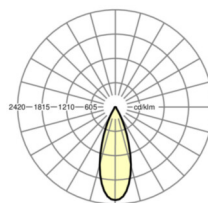

параметры

номер заказа	19105504050
код EAN	4020863388813
номер таможенного тарифа	94051190
Знак прохождения контроля	IP 20, класс защиты I, F, HACCP DIN10500/Food/IFS-пригодность для применения/BRC, Indoor, CE
Степень ударопрочности IK	IK03 (10°C bis 25°C)
Температура окружения	ta 10°C в 25°C
Гарантийный срок	5 лет

электротехника

Балласт	Электронный драйвер (2 штуки)
Мощность системы	69W
сетевое напряжение	230V/50Hz
автоматический предохранитель (пусковой ток)	11 штук/B10, 17 штук/B16, 18 штук/C10, 29 штук/C16
класс энергосбережения/Источник света	F

Оптика

Оснастка	LED, цветопередача/оттенок света CRI ≥ 80 / 2200K
Допуск для координаты цветности (MacAdam)	3SDCM
Номинальный световой поток	4114lm
Срок службы LED	50000h L80/B10 (Tq 25°C)
светоотдача светильников	60lm/W
UGR поп./вдоль	23.2 / 23.2

DEEP-LINK

<https://www.regiolux.de/ru/article/19105504050>

Ссылка	LED 4100lm 822
ηLB	100 %
Φ ↓/↑	100 % / 0 %
UGR поп./вдоль	23.2 / 23.2